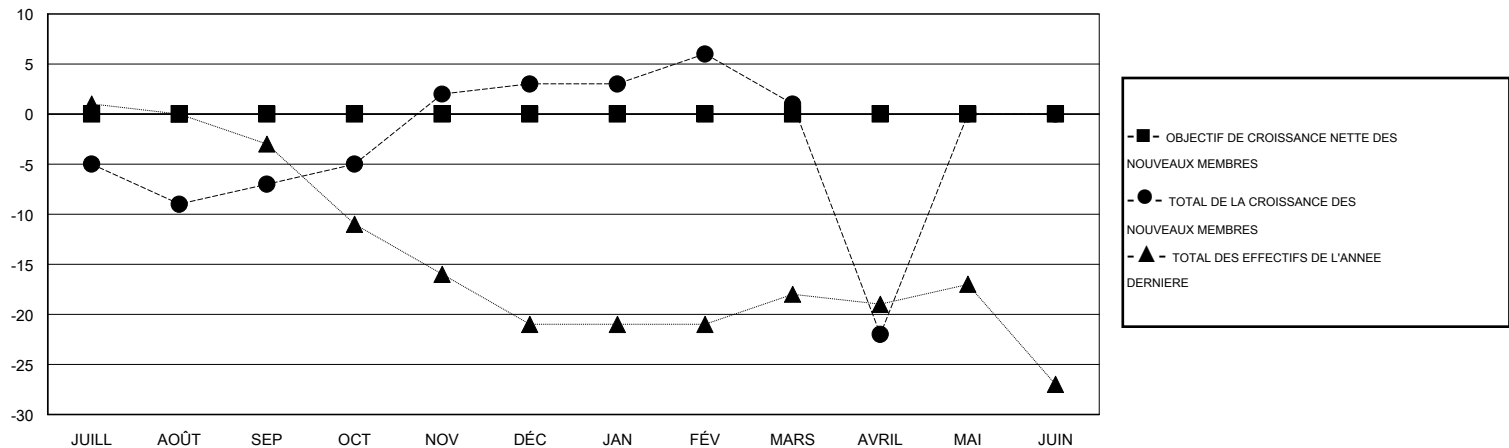

MONTHLY MEMBERSHIP PROGRESS REPORT

District 112 B

Results as of: 4/30/2017

GMT: Jean-Jacques STOFFEL-MUNCK

LIEU BELGIUM

RC EME

Clubs				Membres			
RESULTATS POUR 2016-2017				RESULTATS POUR 2016-2017			
TRIMESTRE	BUT CONCERNANT LES NOUVEAUX CLUBS	NOUVEAUX CLUBS	CLUBS ANNULÉS	TRIMESTRE	OBJECTIF DE CROISSANCE NETTE DES NOUVEAUX MEMBRES (excluant les membres réintégrés ou transférés)	TOTAL DE LA CROISSANCE DES NOUVEAUX MEMBRES (excluant les membres réintégrés ou transférés)	TOTAL DES MEMBRES RADIES (y compris les transferts)
JUILL/AOÛT/SEP	0	0	1	JUILL/AOÛT/SEP	0	19	26
OCT/NOV/DÉC	0	0	0	OCT/NOV/DÉC	0	36	26
JAN/FÉV/MARS	0	0	0	JAN/FÉV/MARS	0	30	32
AVRIL/MAI/JUIN	0	0	1	AVRIL/MAI/JUIN	0	2	25

BUTS ET NOUVEAUX CLUBS REELS - CUMULATIF

BUTS ET MEMBRES REELS - CUMULATIF

CLUBS RADIES: 2	41 CLUBS OF 71 ONT AJOUTE 1 OU PLUSIEURS NOUVEAUX MEMBRES	DISTRIBUTION PAR SEXE
		HOMME 1,613 (82.97%)
		FEMME 331 (17.03%)
MEMBRES RADIES	CLIQUEZ ICI POUR LES INFORMATIONS CUMULATIVES SUR LES EFFECTIFS	NOMBRE TOTAL DE MEMBRES D'UNITÉS FAMILIALES 2
DECEDE 12		MEMBRES DE FAMILLE QUI RÈGENT LA MOITIÉ DES COTISATIONS 1
CLUB ANNULÉ 0		
AUTRE 97		
TOTAL 109		