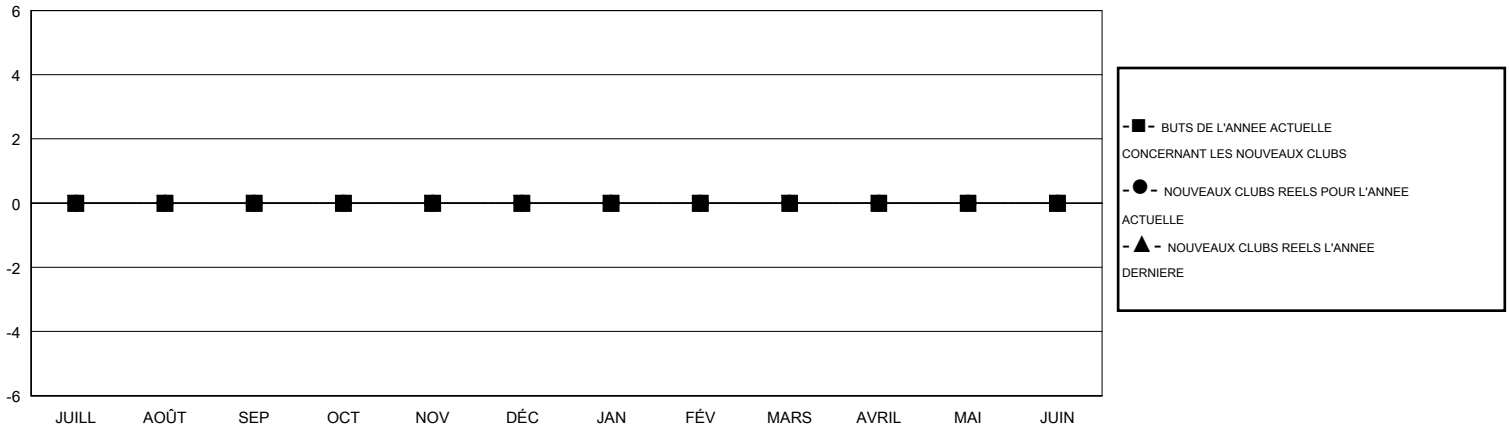

MONTHLY MEMBERSHIP PROGRESS REPORT

District 112 B

Results as of: 4/30/2017

GMT: Jean-Jacques STOFFEL-MUNCK

LIEU BELGIUM

RC EME

Clubs				Membres			
RESULTATS POUR 2016-2017				RESULTATS POUR 2016-2017			
TRIMESTRE	BUT CONCERNANT LES NOUVEAUX CLUBS	NOUVEAUX CLUBS	CLUBS ANNULÉS	TRIMESTRE	OBJECTIF DE CROISSANCE NETTE DES NOUVEAUX MEMBRES (excluant les membres réintégrés ou transférés)	TOTAL DE LA CROISSANCE DES NOUVEAUX MEMBRES (excluant les membres réintégrés ou transférés)	TOTAL DES MEMBRES RADIES (y compris les transferts)
JUILL/AOÛT/SEP	0	0	1	JUILL/AOÛT/SEP	0	19	26
OCT/NOV/DÉC	0	0	0	OCT/NOV/DÉC	0	36	26
JAN/FÉV/MARS	0	0	0	JAN/FÉV/MARS	0	30	32
AVRIL/MAI/JUIN	0	0	1	AVRIL/MAI/JUIN	0	2	25

BUTS ET NOUVEAUX CLUBS REELS - CUMULATIF